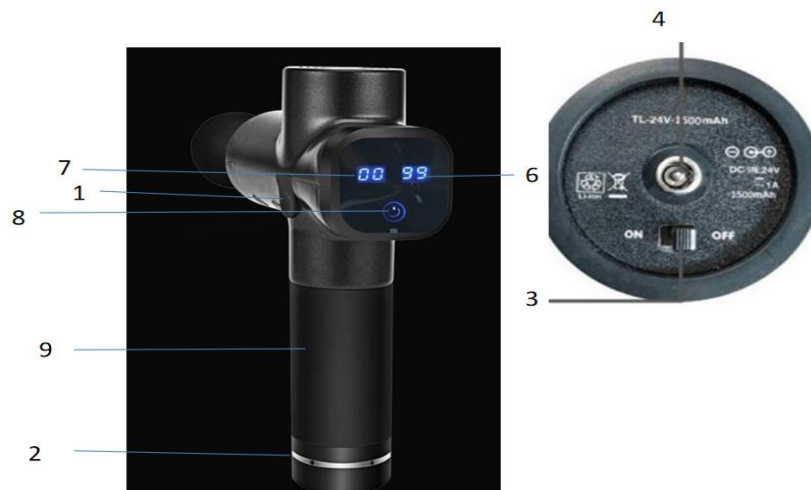

1. Tlačítko pro vyjmutí baterie
2. Indikátor stavu baterie
3. Spínač baterie
4. Port nabíječky
5. 6 náhradních masážních hlav
6. Indikátor stavu napájení (pokud LCD displej ukazuje 99 je baterie plně nabitá, postupně se mění na 80,60,40 a pokud se na displeji objeví 20 je potřeba baterii nabít)
7. Ukazatel rychlosti vibrací, čísla od 1-6, což znamená že frekvence rychlosti při stupni 1 dosahuje kolem 1200 ot / min. a naopak při rychlosti stupně 6 dosahuje kolem 3200 ot / min.
8. Tlačítko přepínače rychlosti
9. Baterie, napětí 2200 mah/24V

Provoz

Pro instalaci baterie zarovnejte tlačítko indikátoru baterie a vložte baterii, chcete-li naopak baterii vyjmout, držte ji za rukojeť, stiskněte tlačítko pro vyjmutí baterie a poté jivytáhněte.

Po nasazení baterie přepněte spínač do polohy ON. Rozsvítí se indikátor baterie, čísla na pravé straně ukazují stav nabití (99-20)

Podle potřeby nasadte do kulatého předního otvoru pistole vhodnou masážní hlavici.

Opakovaným stlačením tlačítka 8 (viz.obrázek) přepnete intenzitu vibrací.

Po ukončení masáže přepněte spínač do polohy OFF a displej se vypne.